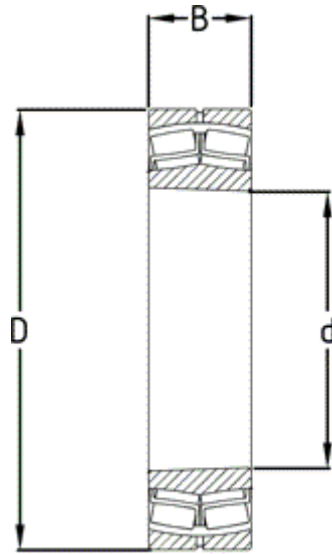

Varenummer: 571807503703

Beskrivelse: NSK Sfærisk rulleleje 21315EAKE4 CM

Mål

= Flere måldata: Hent PDF katalog under dokumenter

$B = 37$

$d = 75$

$D = 160$